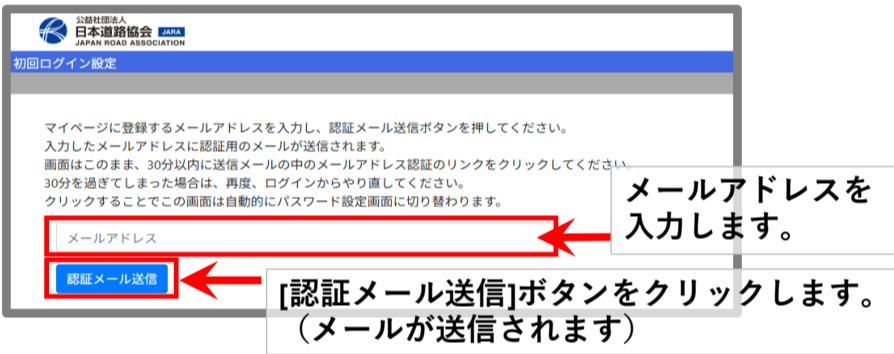

はじめてログインする場合