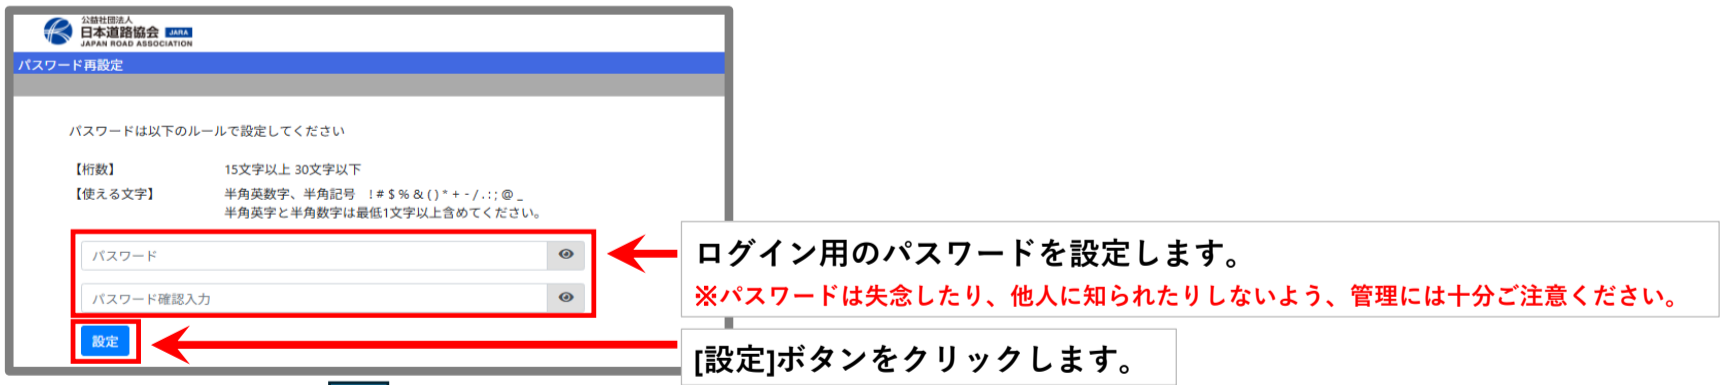

2回目以降のログインの場合