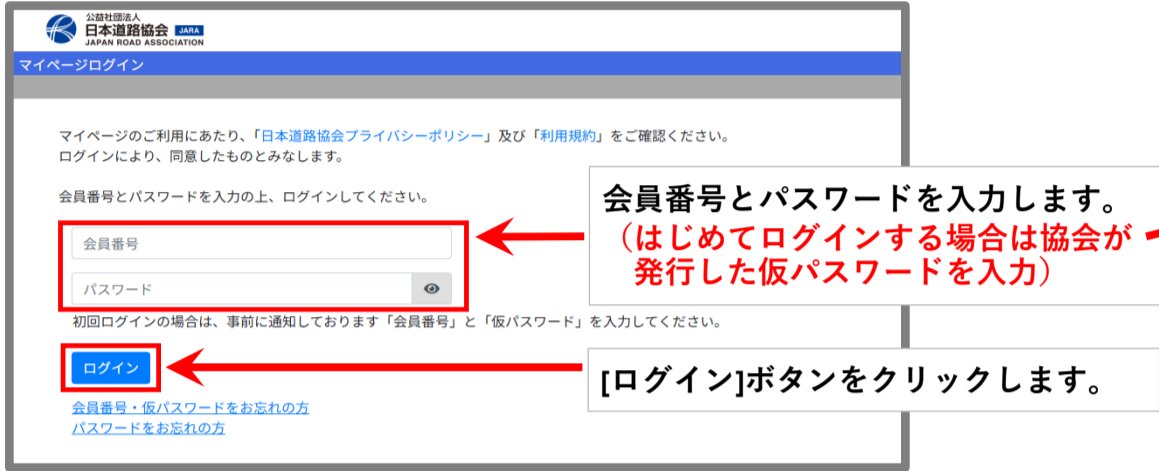

■会員マイページ利用方法

1. 推奨環境

推奨WebブラウザはMicrosoft Edge、Google Chromeの最新版で、解像度は「1366 × 768」または「1920 × 1080」を推奨しています。
上記以外のブラウザ・解像度をご利用の場合、画面表示の不具合や一部機能が正常に動作しない等の事象が発生する可能性があります。あらかじめご了承ください。
また、ご利用時はJavaScriptの設定をONにしてください。

2. ログイン方法

日本道路協会HP： <https://www.road.or.jp>