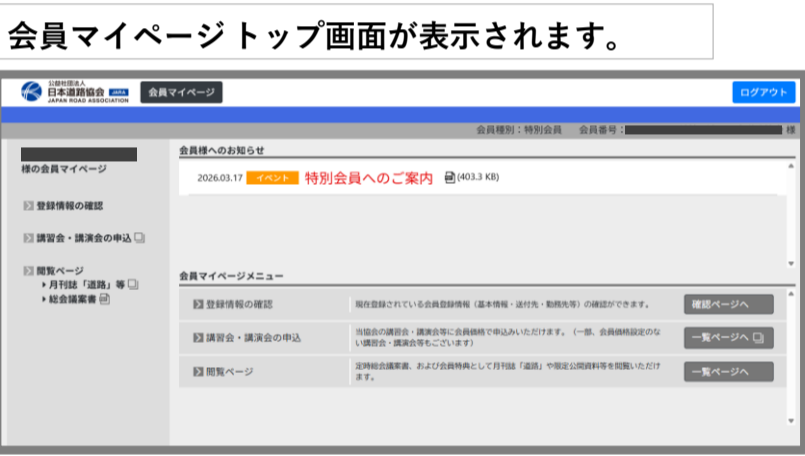

2回目以降のログインの場合