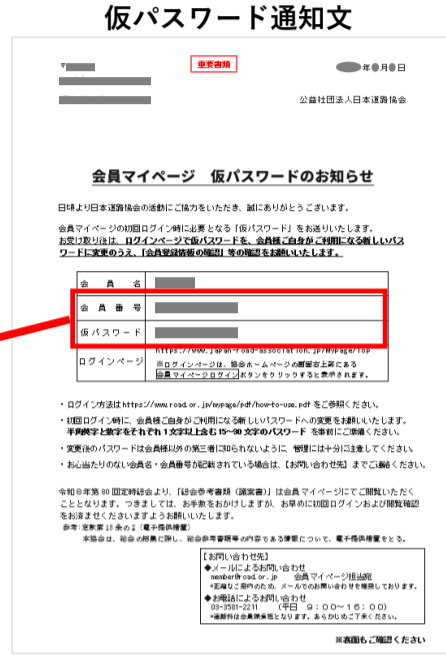

■会員マイページ利用方法

1. 推奨環境

推奨WebブラウザはMicrosoft Edge、Google Chromeの最新版で、解像度は「1366 × 768」または「1920 × 1080」を推奨しています。
上記以外のブラウザ・解像度をご利用の場合、画面表示の不具合や一部機能が正常に動作しない等の事象が発生する可能性があります。あらかじめご了承ください。
また、ご利用時はJavaScriptの設定をONにしてください。

2. ログイン方法

日本道路協会HP： <https://www.road.or.jp>